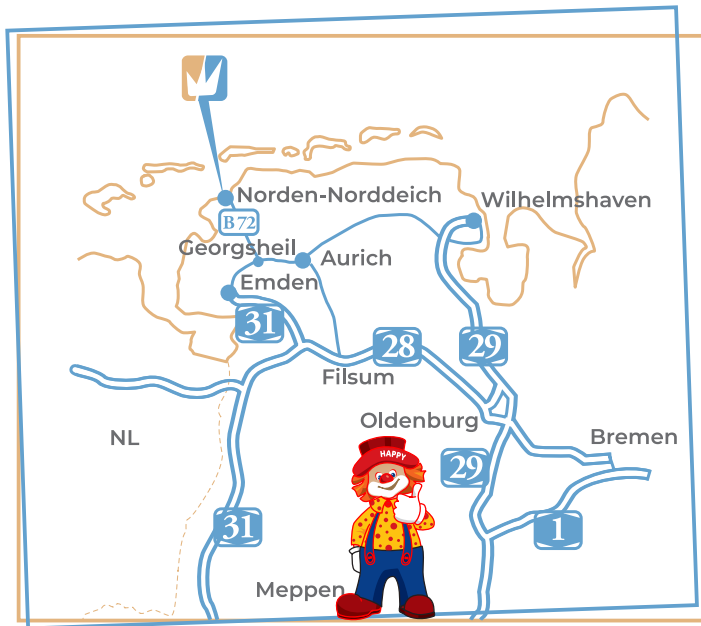

# ANFAHRT

**FAMILOTEL**<sup>®</sup>  
Deine Familienhotels.

MIT DER BAHN FAHRT IHR BITTE BIS  
ZUM BAHNHOF NORDDEICH-MOLE.

Folgen Sie der neuen Norder Bundesstraße 72 bis zum ersten Kreisverkehr.

- In diesem Kreisel fahren Sie bitte geradeaus, zweite Ausfahrt Richtung Norddeich
- Folgen Sie dem Straßenverlauf ca. 5 km bis zum zweiten Kreisverkehr
- Nehmen Sie hier die dritte Ausfahrt Richtung Norden-Nord und Norddeich
- Nach der Ampelkreuzung geradeaus weiter auf die Itzendorfer Straße
- Nach dem Großparkplatz biegen Sie nach ca. 500 Metern rechts ab auf Bantsbalje
- Danach gleich die nächste Straße rechts auf die Itzendorferplate. Weiter auf Flüthörn, bis Sie unser Hotel erreicht haben

**DEICHKRONE**

\*\*\*\*  
Euer fröhliches Familienhotel  
Familotel Nordsee

Flüthörn 2a  
26506 Norden-Norddeich

Tel.: 0 49 31/9 28 28 28  
Fax: 0 49 31/9 28 28 88

reservierung@hotel-deichkrone.de  
www.hotel-deichkrone.de