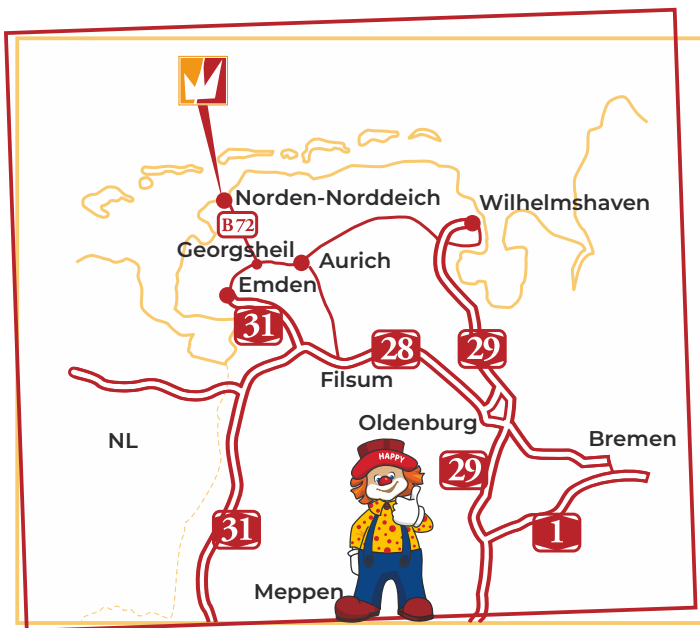

ANFAHRT

Folgen Sie der neuen Norder Bundesstraße 72 bis zum ersten Kreisverkehr.

- 👑 In diesem Kreisel fahren Sie bitte geradeaus, zweite Ausfahrt Richtung Norddeich
- 👑 Folgen Sie dem Straßenverlauf ca. 5 km bis zum zweiten Kreisverkehr
- 👑 Nehmen Sie hier die dritte Ausfahrt Richtung Norden-Nord und Norddeich
- 👑 Nach der Ampelkreuzung geradeaus weiter auf die Itzendorfer Straße
- 👑 Nach dem Großparkplatz biegen Sie nach ca. 500 Metern rechts ab auf Bantsbalje
- 👑 Danach gleich die nächste Straße rechts auf die Itzendorfplate. Weiter auf Flüthörn, bis Sie unser Hotel erreicht haben

MIT DER BAHN FAHREN SIE BITTE BIS ZUM BAHNHOF NORDDEICH-MOLE. WENN SIE ES WÜNSCHEN, HOLEN WIR SIE AUCH GERN VON DORT AB.

DEICHKRONE

Dein fröhliches Familienhotel

FAMILOTEL NORDSEE

Flüthörn 2a
26506 Norden-Norddeich